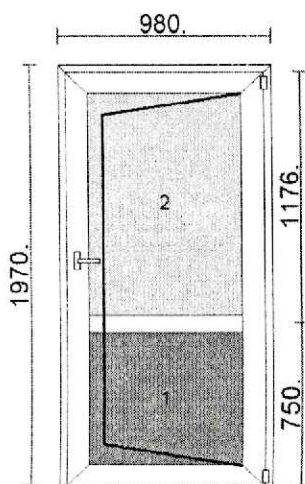

OFERTA DE PRET

Stimate Domnule/Doamna
Va prezentam oferta noastra de pret:

F1 / 1 Buc

Profil Ramplast, Solid 700
 Culoare (ext/int) Alb
 Feronerie Vorne, Alb
 - Broasca 4pct. DM35 +
 Pozitie maner: 1050 mm