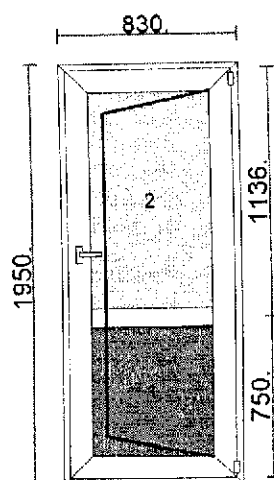

Profil Ramplast, Solid 700
Culoare (ext/int) Alb
Feronerie Vorne, Alb
- Broasca simpla DM35 +
Pozitie maner: 1050 mm
Geam

1. Panel alb 24mm
2. Geam 24 mm Matt 4 + LowE
  4

Cercevea T usa 104x70mm, 5
cam cu garn
Cadru inchis
Fara Picurator
Fara Colt sudabil
Vedere din: Exterior
Deschidere: Exterior

Usa cu un canat dreapta exterior
Suprafata 1.62 m²

Tamplarie: 1.275,11 RON

Pret unitar 1.275,11 RON
Valoare totala 1.275,11 RON