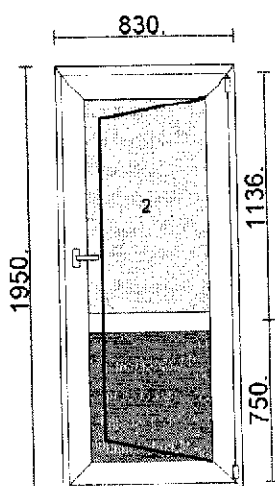

F4 / 1 Buc

Profil Ramplast, Solid 700
Culoare (ext/int) Alb
Feronerie Vorne, Alb
- Broasca simpla DM35 +
Pozitie maner: 1050 mm

Geam

1. Panel alb 24mm
2. Geam 24 mm Matt 4 + LowE
  4

Cercevea T usa 104x70mm, 5
cam cu garn
Cadru inchis
Fara Picurator
Fara Colt sudabil

Vedere din: Exterior
Deschidere: Exterior

Usa cu un canat dreapta exterior

Suprafata 1.62 m²

Tamplarie: 1.275,11 RON

Pret unitar 1.275,11 RON
Valoare totala 1.275,11 RON