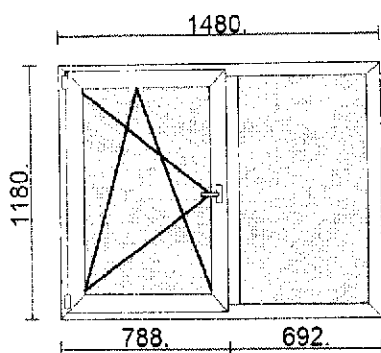

F7 / 1 Buc

Profil Ramplast, Solid 700
Culoare (ext/int) Alb
Feronerie Vorne, Alb
- Standard +
Pozitie maner: Mijloc
Geam 24 mm Float 4 + LowE 4

Cercevea Z fer. 79x70mm, 6 cam
cu garn
Fara Picurator

Vedere din: Interior
Deschidere: Interior

Fix+Rotobasculant stanga interior

Suprafata 1.75 m²

Tamplarie: 1.022,85 RON

Pret unitar 1.022,85 RON
Valoare totala 1.022,85 RON

Total bucati 11 Buc
Suprafata totala 20.41 m²

Total Tamplarie: 13.638,73 RON
Total 13.638,73 RON
Cota TVA 19% 2.591,36 RON
Valoare lucrare 16.230,09 RON

Termen de livrare: 15 zile de la plata avansului.
Avans: 100 % din valoarea lucrarii contractate.
Garantie: 2 ani.
Valabilitatea ofertei: 7 de zile.

Adresa client:

Cu respect,