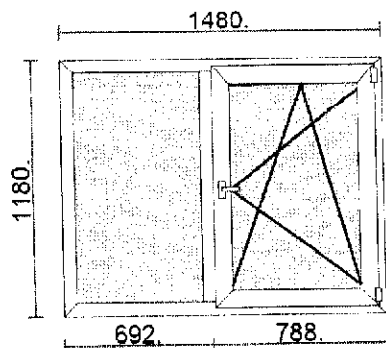

F6 / 5 Buc

Profil Ramplast, Solid 700
Culoare (ext/int) Alb
Feronerie Vorne, Alb
- Standard +
Pozitie maner: Mijloc
Geam 24 mm Float 4 + LowE 4

Cercevea Z fer. 79x70mm, 6 cam
cu garn
Fara Picurator
Vedere din: Interior
Deschidere: Interior

Fix+Rotobasculant dreapta
interior

Suprafata 1.75 m²

Tamplarie: 1.022,85 RON

Pret unitar 1.022,85 RON
Valoare totala 5.114,25 RON