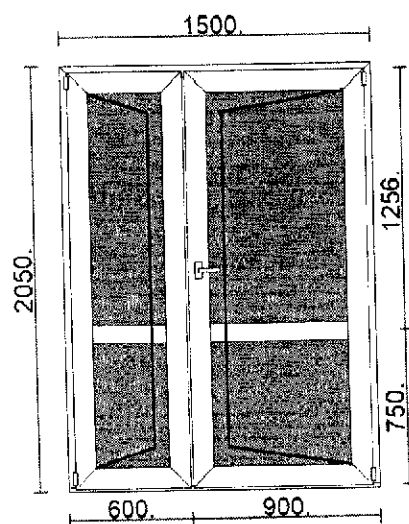

Geam

1. Panel alb 24mm
2. Geam 24 mm Float 4 + LowE
4

Cercevea T usa 104x70mm, 5
 cam cu garn
 Prag aluminiu usa 62x20
 Fara Picurator
 Fara Colt sudabil

Vedere din: Exterior
 Deschidere: Exterior

Usa cu un canat dreapta exterior

Suprafata 1.93 m²

Tamplarie: 1.388,65 RON

Pret unitar 1.388,65 RON
Valoare totala 1.388,65 RON

F2 / 1 Buc

Profil Ramplast, Solid 700
 Culoare (ext/int) Alb
 Feronerie Vorne, Alb
 - Broasca 4pct. DM35 +
 Pozitie maner: 1050 mm
 Panel alb 24mm