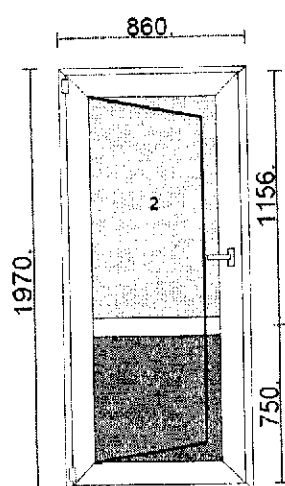

Pret unitar 1.275,11 RON
 Valoare totala 1.275,11 RON

F4 / 1 Buc

Profil Ramplast, Solid 700
 Culoare (ext/int) Alb
 Feronerie Vorne, Alb
 - Broasca simpla DM35 +
 Pozitie maner: 1050 mm

Geam

1. Panel alb 24mm
2. Geam 24 mm Matt 4 + LowE
4

Cercevea T usa 104x70mm, 5
 cam cu garn
 Cadru inchis
 Fara Picurator
 Fara Colt sudabil

Vedere din: Exterior
 Deschidere: Exterior

Usa cu un canat dreapta exterior

Suprafata 1.62 m²

Tamplarie: 1.275,11 RON

Pret unitar 1.275,11 RON
Valoare totala 1.275,11 RON

F5 / 1 Buc

Profil Ramplast, Solid 700
 Culoare (ext/int) Alb
 Feronerie Vorne, Alb
 - Broasca simpla DM35 +
 Pozitie maner: 1050 mm

Geam

1. Panel alb 24mm
2. Geam 24 mm Matt 4 + LowE
4

Cercevea T usa 104x70mm, 5
 cam cu garn
 Cadru inchis
 Fara Picurator
 Fara Colt sudabil

Vedere din: Exterior
 Deschidere: Exterior

Usa cu un canat stanga exterior

Suprafata 1.69 m²

Tamplarie: 1.305,88 RON